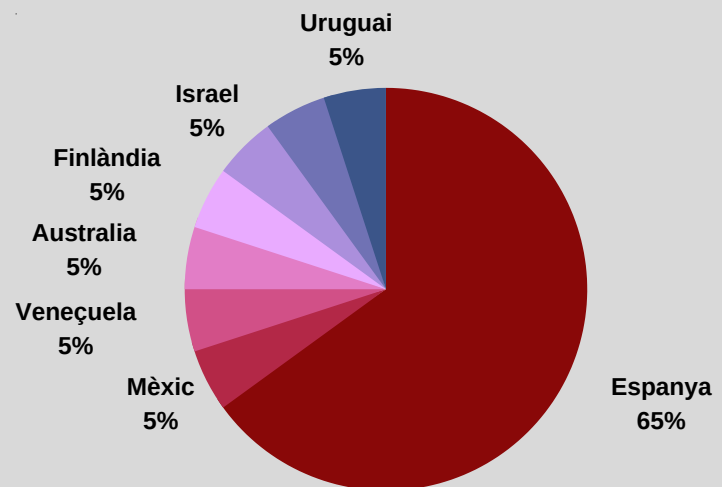

IMPACTE DEL CIMM

El darrer mes de gener es ficava en marxa un projecte pioner a Espanya: un centre dedicat íntegrament a la investigació i la interpretació de la Música Medieval.

Entre les activitats més destacades fins ara del CIMM, ha estat els concerts de música amb autèntics referents de la Música Medieval com **Eduardo Paniagua**, **Carles Magraner** o **Maria Jonàs** i també els cursos que estes personalitats han impartit en modalitat presencial i online.

Aquestes activitats s'han fet ressò entre el públic i músics especialitzats i no especialitzats en música medieval, fins a consagrar-se com un projecte que ja no abarca tan sols la comarca que la vist créixer (Safor-Valldigna) o el territori nacional, sinó que actualment es tracta d'un referent fora de les nostres fronteres.

Percentatge de l'alumnat dels cursos online del CIMM de la Valldigna

DESTACADES DEL CIMM

ALGUNES DE LES ACTIVITATS DESENVOLUPADES EN EL CIMM

"Cantigas en la Corte de Alfonso X: El Sabio"
amb Eduardo Paniagua
(Concert i Curs)

"Hildegard Von Bingen"
amb Maria Jonàs
(Curs Online de Cant Medieval)

"El Llibre Vermell"
amb Carles Magraner
(Concert i Curs)

"Viola, fiddle"
amb Susanne Ansorg
(Curs Online de violí, viola, viola medieval i altres instruments de corda fregada)